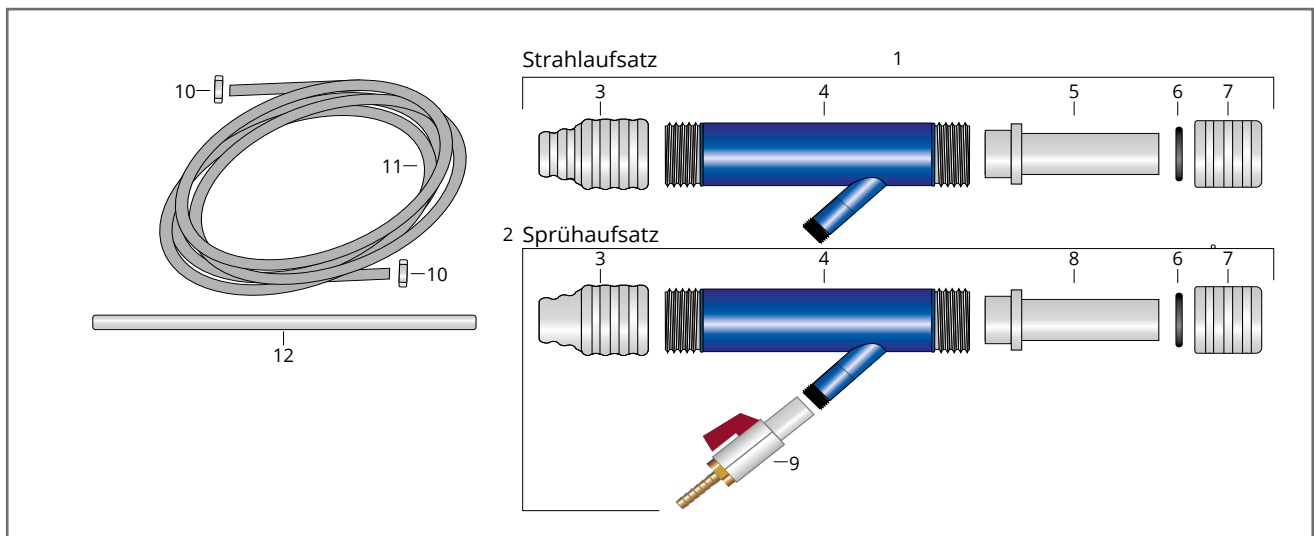

VOGT Lanze

Pos. Bezeichnung

12	GFK-Verlängerungsrohr 100 cm (inkl. Pos. 5)	035 271-100
	GFK-Verlängerungsrohr 200 cm (inkl. Pos. 5)	035 271-200
13	Flexible Verlängerung 500 cm	035 275-500

Ersatzteilliste Strahlaufsatz / Sprühaufsatz

2021 - 2022

Pos. Bezeichnung

1	Strahlaufsatz komplett (3 - 7, 10 - 12)	035 500
2	Sprühaufsatz komplett (3, 4, 6 - 12)	035 700
3	Schraubmuffe für Lanzenrohr	035 510
4	Düsenkörper	035 520
5	Strahldüse	035 550
6	O-Ring für Düse	035 532
7	Schraubmuffe	035 530
8	Sprühdüse	035 590
9	Absperrventil für Sprühaufsatz	035 521
10	Schlauchschellen 2 Stück	035 570
11	Saugschlauch 5m	035 560
12	Saugrohr 50 cm	035 580