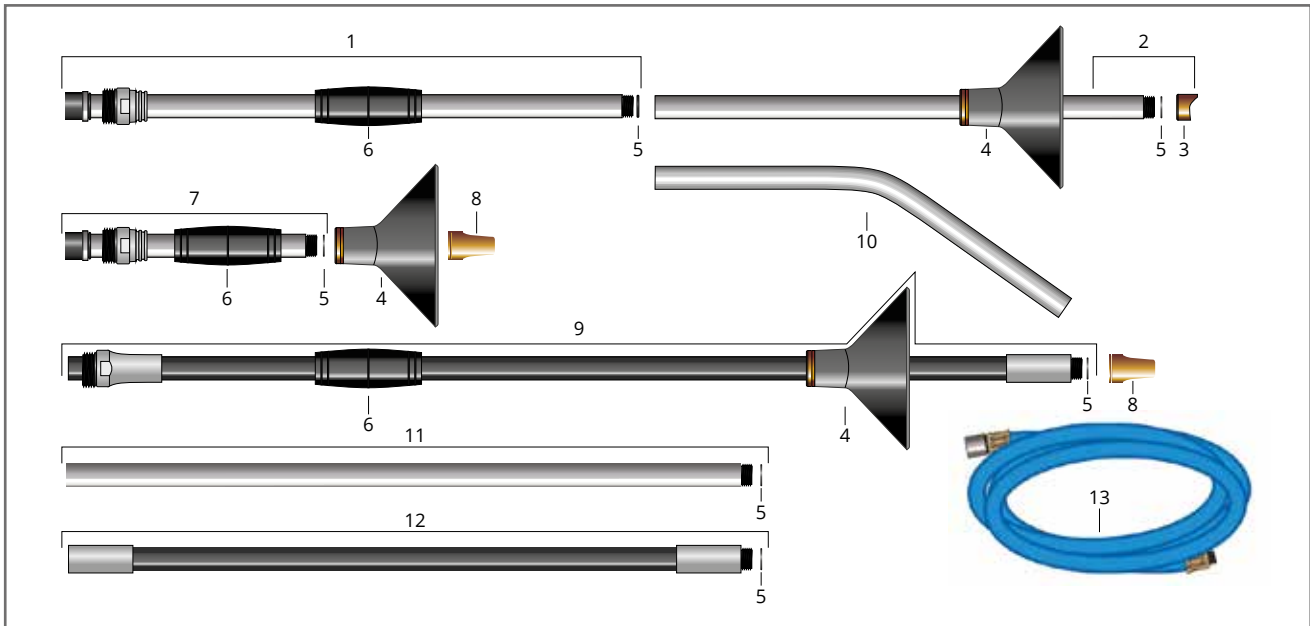

VOGT Lanze

Ersatzteilliste Lanzenrohre

2021 - 2022

Pos. Bezeichnung

1	Lanzenrohr mit Griffstück (inkl. Pos. 5, 6)	035 200
2	Standard-Strahlrohr mit Düse (inkl. Pos. 3, 5)	035 230
3	Messingspitze für Standard-Strahlrohr	035 250
4	Gummyschutzkappe	035 240
5	Abdichtungsring	035 220
6	Griffstück Lanzenrohr	035 210
7	Lanzenrohr kurz mit Griffstück (inkl. Pos. 5, 6)	035 200-24
8	Düse (1-rillig / funkenfrei) Kompressor-Lieferleistung von 1,5 - 1,9 m³/min	035 233-1
	Düse (2-rillig / funkenfrei) Kompressor-Lieferleistung von 2,0 - 2,9 m³/min	035 233-2
	Düse (3-rillig / funkenfrei) Kompressor-Lieferleistung von 3,0 - 3,9 m³/min	035 233-3
	Düse (4-rillig / funkenfrei) Kompressor-Lieferleistung von 4,0 - 6,0 m³/min	035 233-4
9	GFK Lanzenrohr komplett (Schutzisoliert) (inkl. Pos. 4, 5, 6)	035 232
10	Gebogenes Strahlrohr mit Düse	035 260
11	Verlängerungsrohr 30 cm (inkl. Pos. 5)	035 270-30
	Verlängerungsrohr 50 cm (inkl. Pos. 5)	035 270-50
	Verlängerungsrohr 100 cm (inkl. Pos. 5)	035 270-100
	Verlängerungsrohr 200 cm (inkl. Pos. 5)	035 270-200