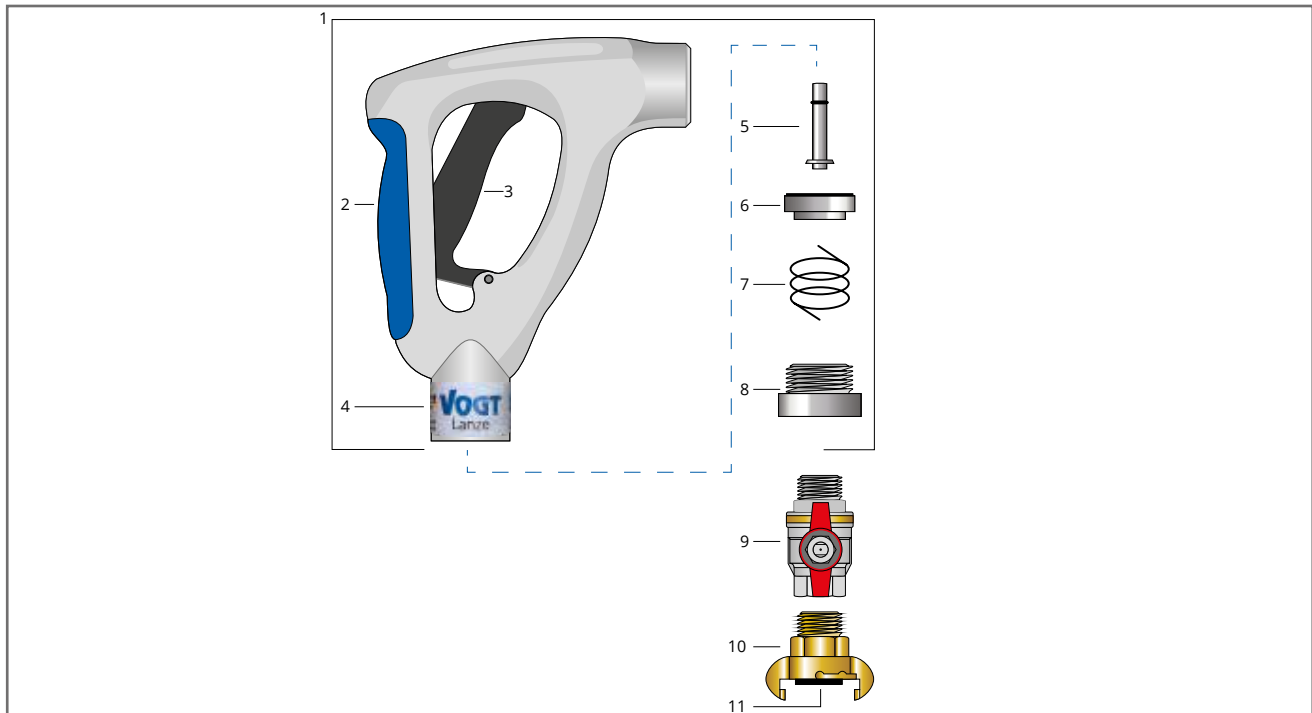

### Pos. Bezeichnung

1	Betätigungskörper komplett (inkl. Pos. 2 - 6)	035 100
2	Griffschale für Betätigungskörper	035 101
3	Auslösehebel mit Lagerbolzen	035 102
4	Sicherheitsaufkleber VL	890 050
5	Ventil mit O-Ring	035 103
6	Dichtung mit Federteller	035 104
7	Feder	035 105
8	Spannverschraubung	035 106
9	Absperrhahn	035 180
10	Klauenkupplung	035 190
11	Ersatzdichtung für Klauenkupplung	991 014
12	Schlauchsicherung o. Abb.	191 011